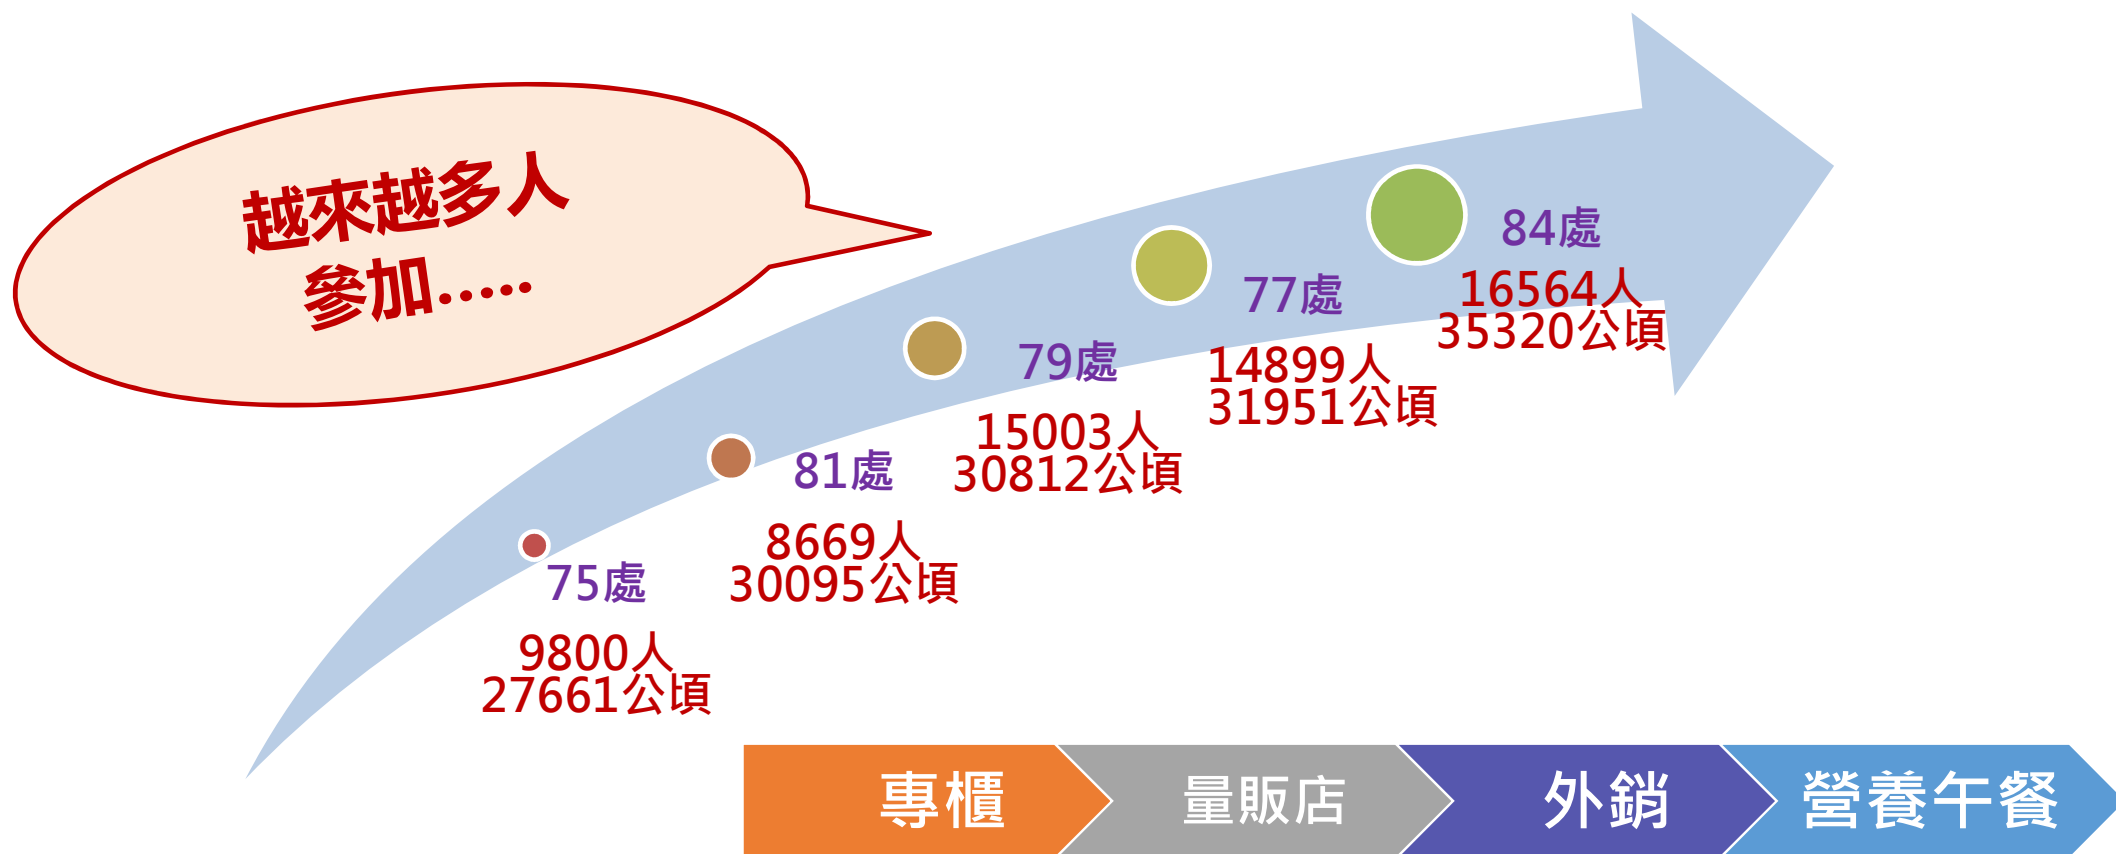

1 集-加入稻米產銷契作集團產區契作